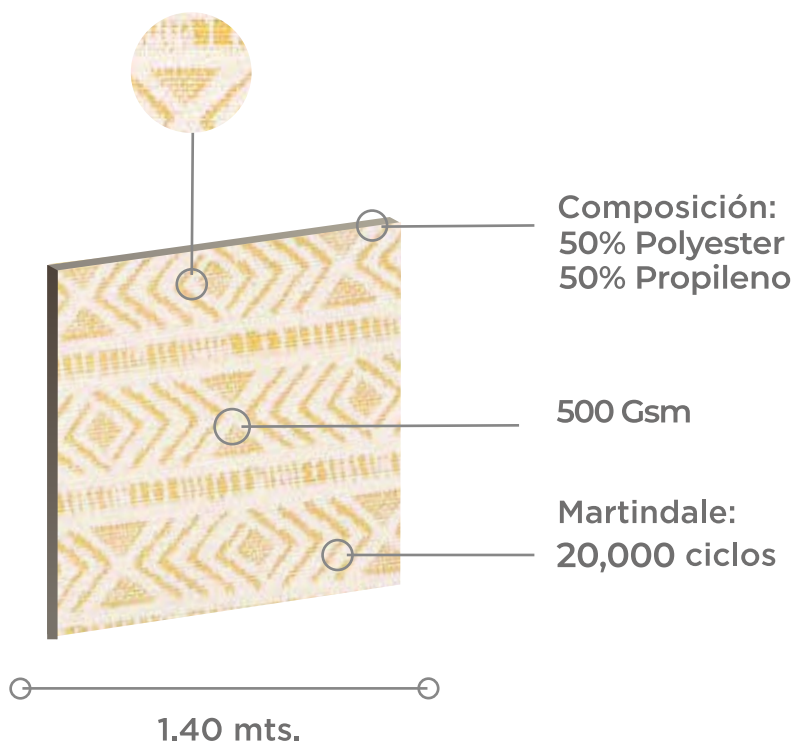

TELA **Varsovia**

+ colores

Mustard

Black

Uso

Cuidados

- No limpiar en seco
- Solo lavado a mano, temp. max 30°C
- No usar secadora
- No usar lejía
- No usar plancha