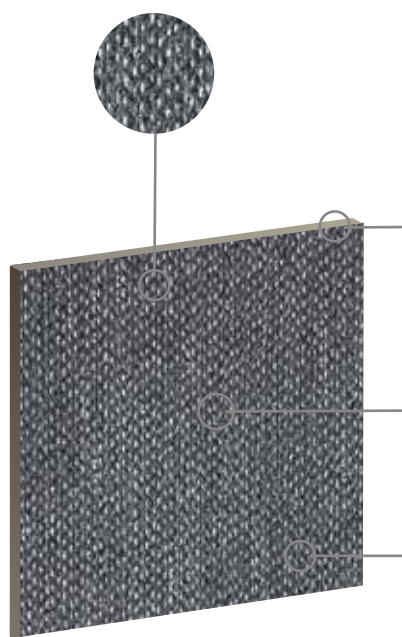

## TELA Sute

+ colores

Composición:  
100% Polyester

350 Gsm

Martindale:  
15,000- ciclos  
20,000

1.40 mts.