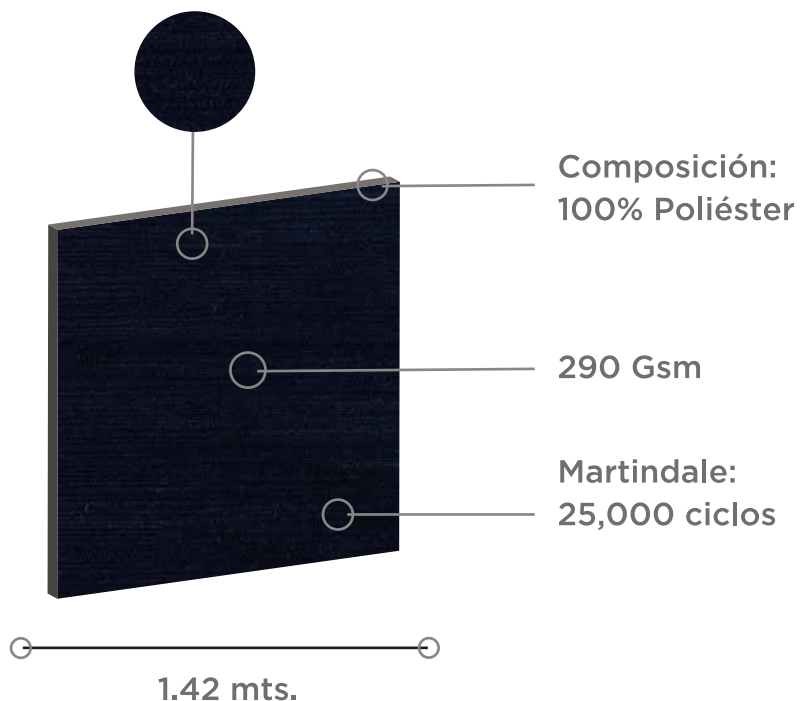

## TELA Segovia

+ colores

gris

plata

nieve

charcoal

cocoa

beige