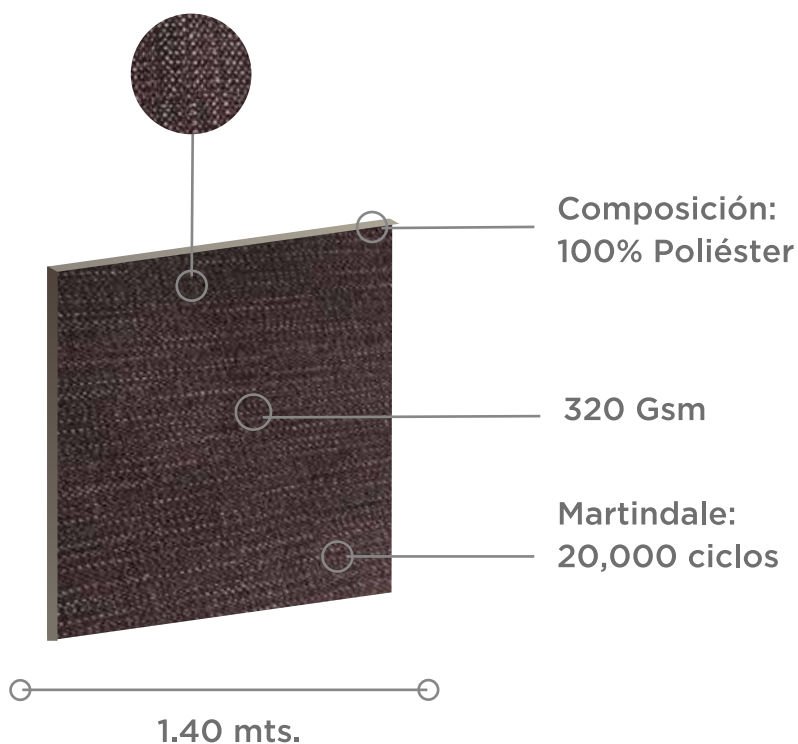

TELA Rio

+ colores

mist

mocha

pewter

charcoal

Uso

Cuidados