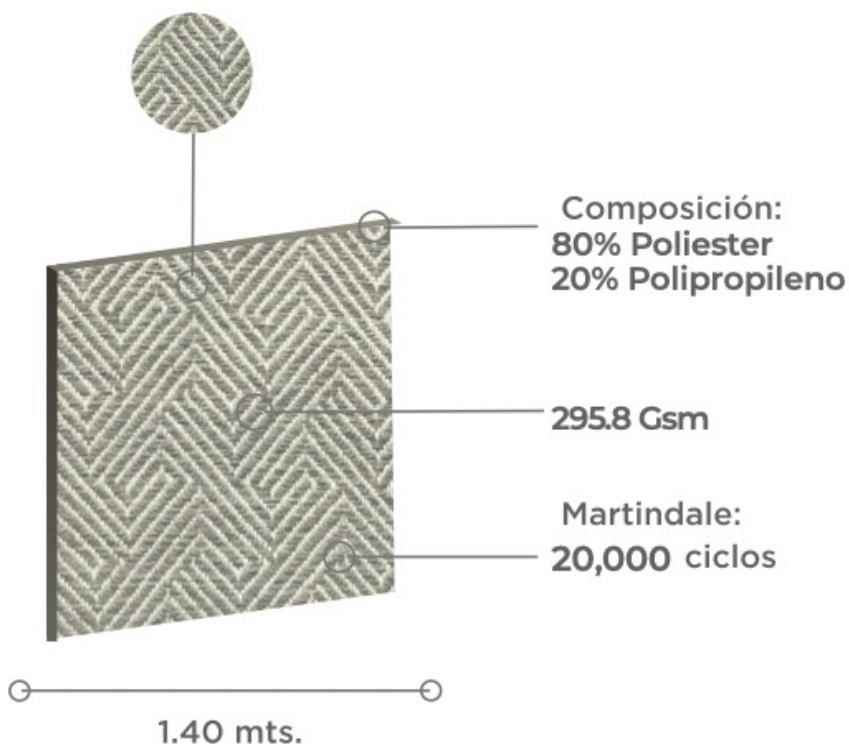

TELA **Norval**

+ colores

Sand

Uso

Cuidados

- No limpiar en seco
- Solo lavado a mano, temp. max 30°C
- No usar secadora
- No usar lejía
- No usar plancha