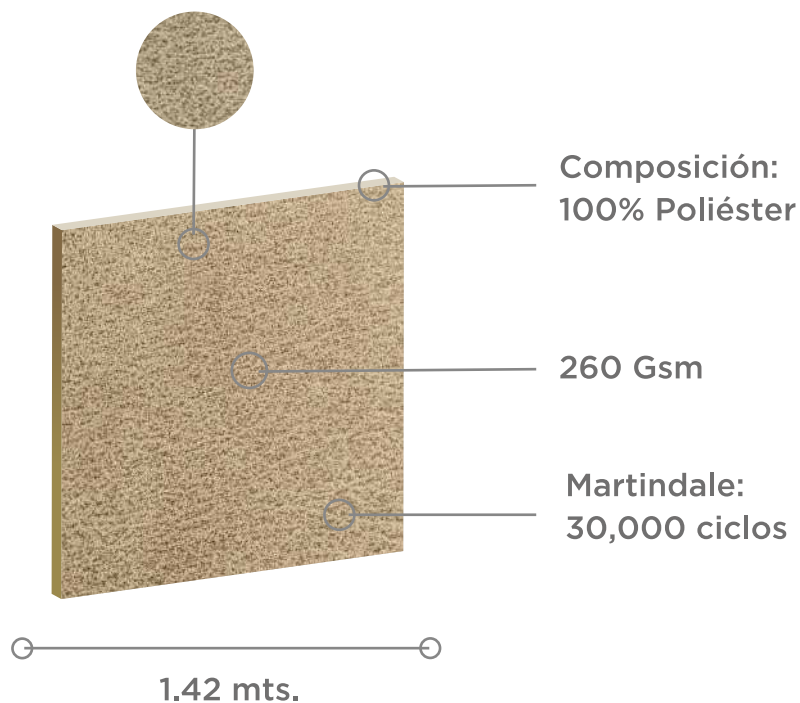

TELA New Montana

+ colores

Uso

Cuidados

- No limpiar en seco
- Solo lavado a mano, temp. max 30°C
- No usar secadora
- No usar lejía
- No usar plancha