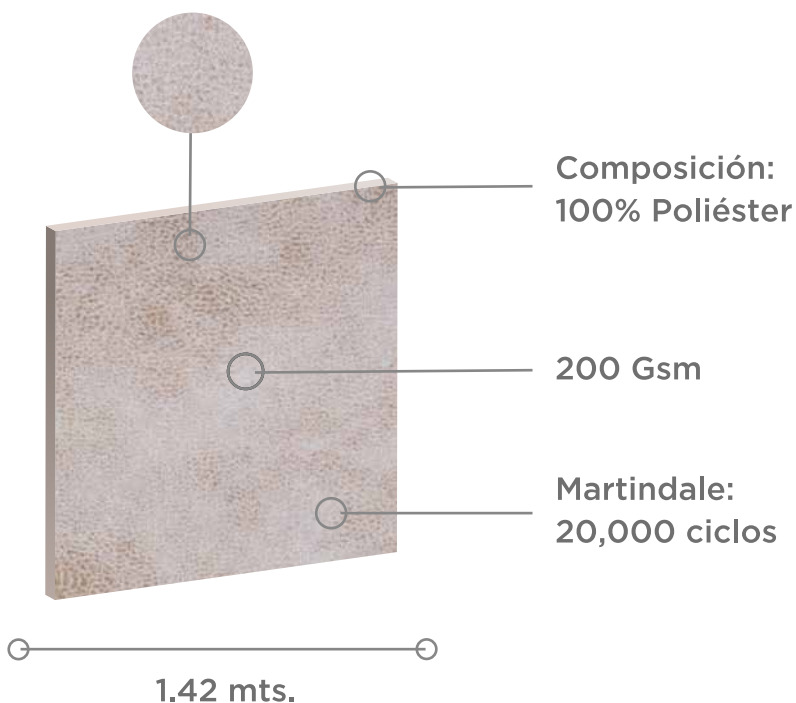

TELA Mucca

Uso

Cuidados

- No limpiar en seco
- Solo lavado a mano, temp. max 30°C
- No usar secadora
- No usar lejía
- No usar plancha

+ colores