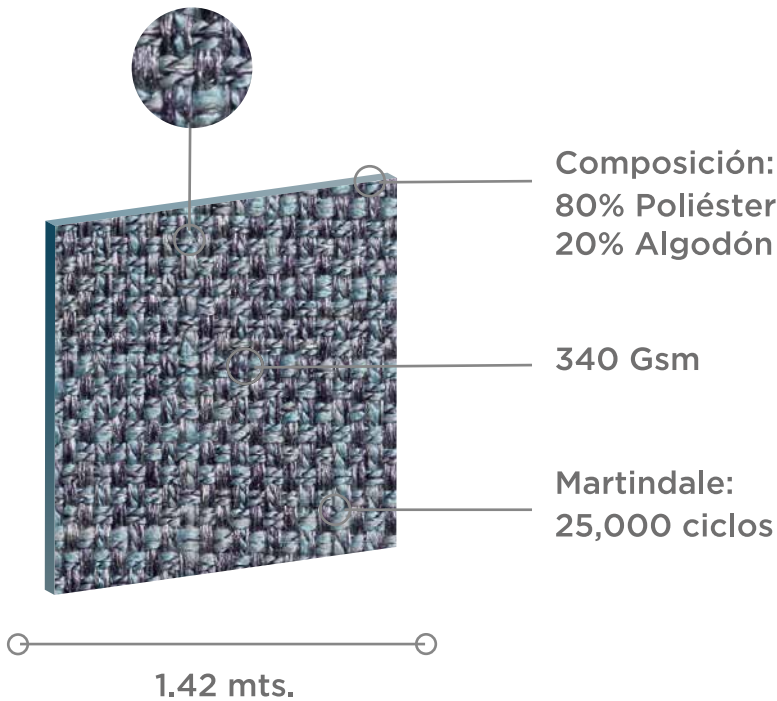

TELA Monaco

+ colores

Uso

Cuidados

- No limpiar en seco
- Solo lavado a mano, temp. max 30°C
- No usar secadora
- No usar lejía
- No usar plancha