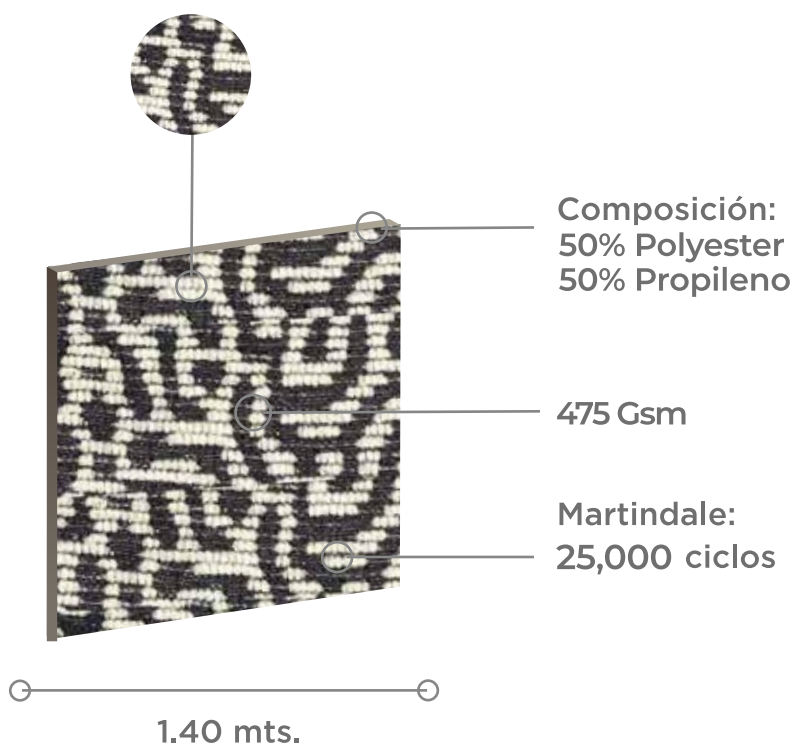

TELA Mendia

+ colores

Gray

Uso

Cuidados

- No limpiar en seco
- Solo lavado a mano, temp. max 30°C
- No usar secadora
- No usar lejía
- No usar plancha