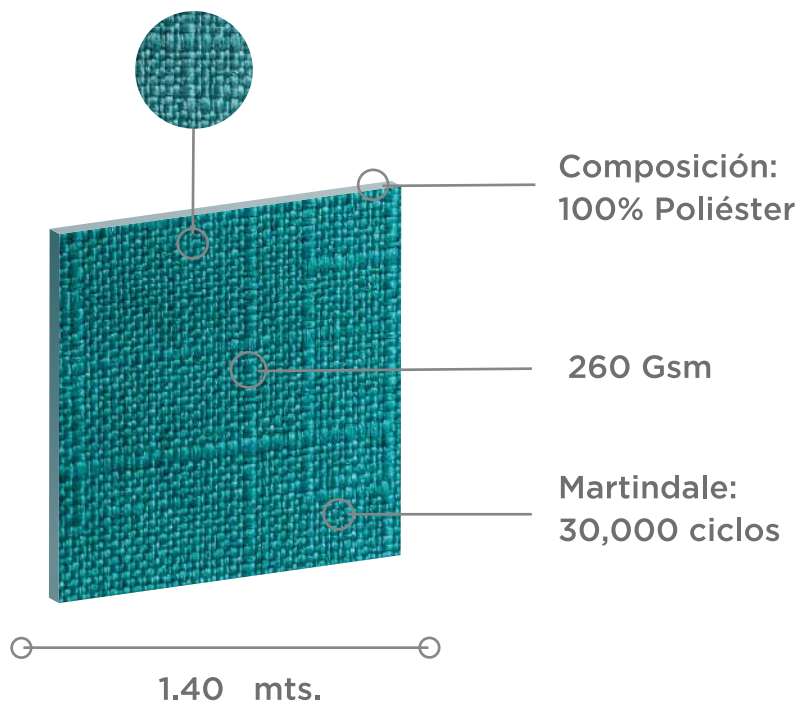

TELA **Louis**

Uso

Cuidados

- No limpiar en seco
- Solo lavado a mano, temp. max 30°C
- No usar secadora
- No usar lejía
- No usar plancha

+ colores