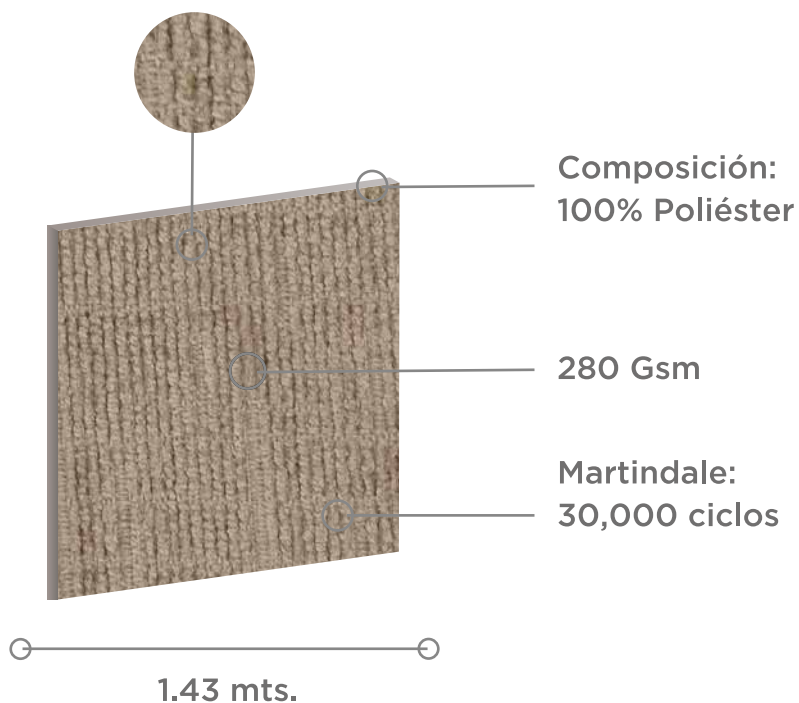

TELA Infinity

+ colores

black

plata

gris

blanco

charcoal

cafe