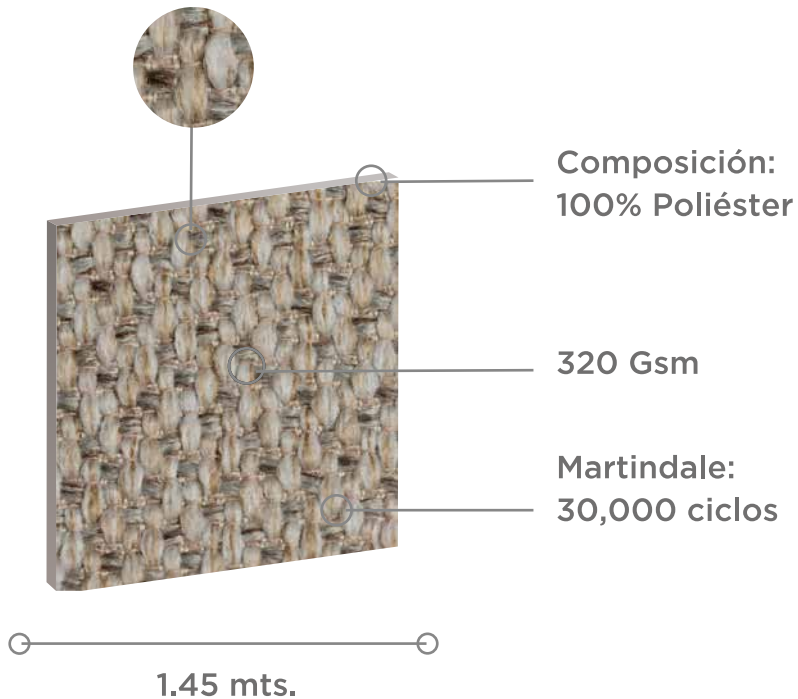

TELA **Indonesia**

+ colores

Uso

Cuidados

- No limpiar en seco
- Solo lavado a mano, temp. max 30°C
- No usar secadora
- No usar lejía
- No usar plancha