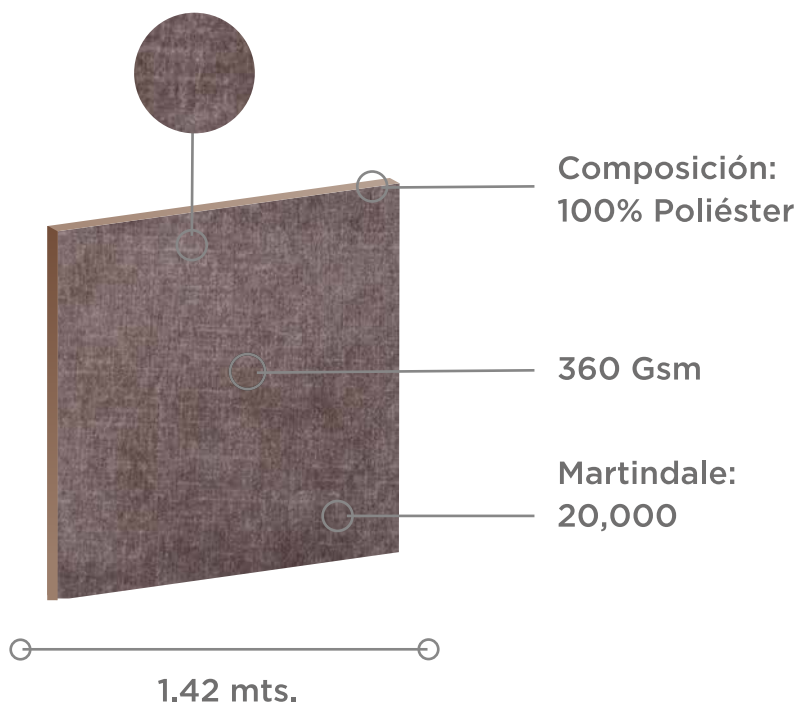

TELA Imperia

+ colores

Uso

Cuidados

- No limpiar en seco
- Solo lavado a mano, temp. max 30°C
- No usar secadora
- No usar lejía
- No usar plancha