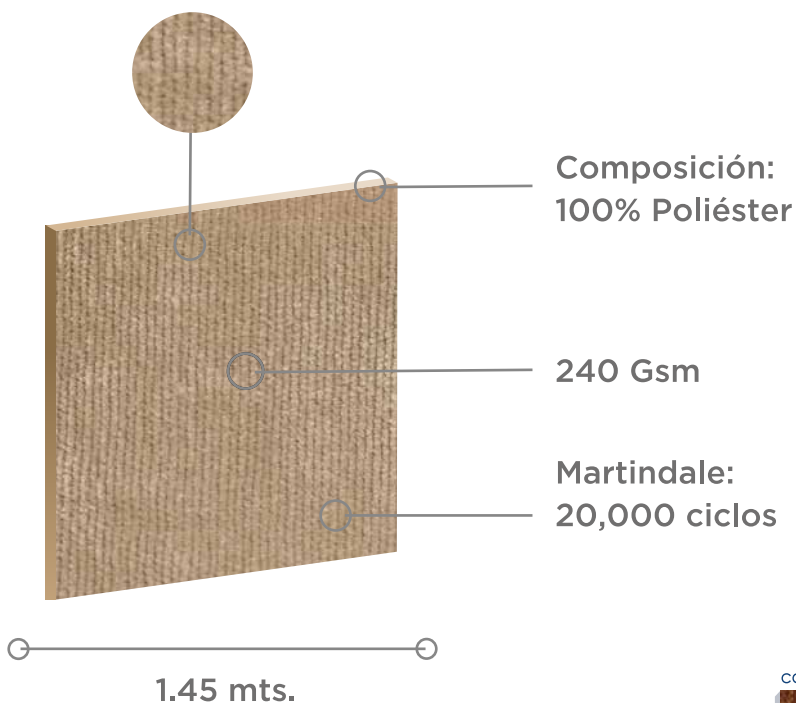

TELA Hudson

+ colores

Uso

Cuidados

- No limpiar en seco
- Solo lavado a mano, temp. max 30°C
- No usar secadora
- No usar lejía
- No usar plancha