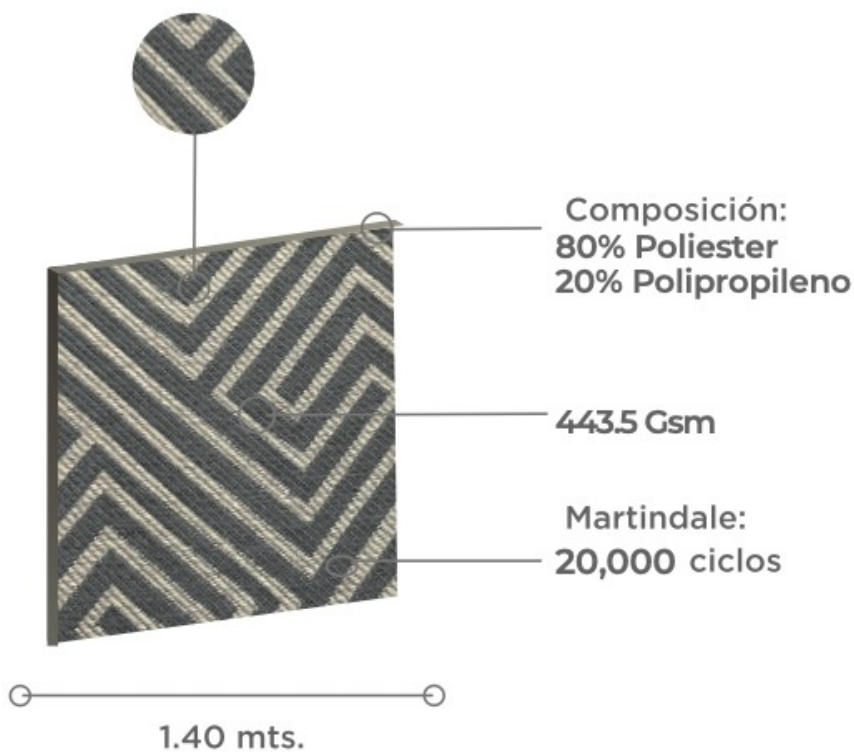

TELA Grant

+ colores

Charcoal

Uso

Cuidados

- No limpiar en seco
- Solo lavado a mano, temp. max 30°C
- No usar secadora
- No usar lejía
- No usar plancha