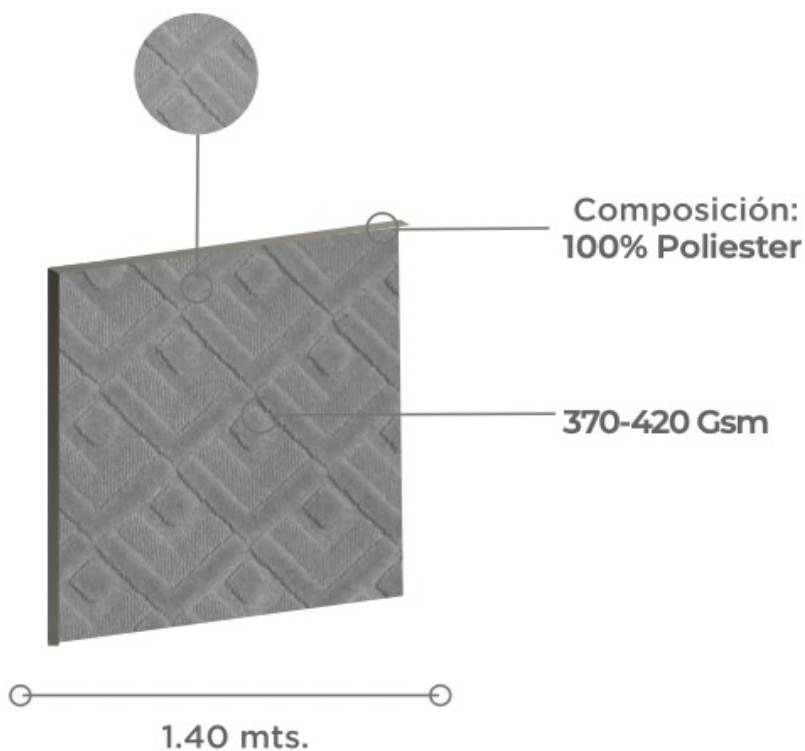

## TELA Dundee

Ivory

Gray