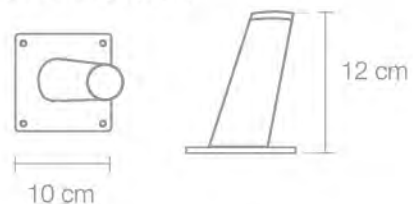

FICHA TÉCNICA

Color /Caja 100 pzas