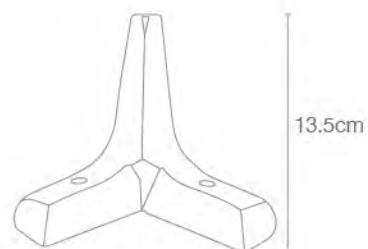

FICHA TÉCNICA

PM-0001-021

22

PRODUCTO

Pata Madera SIL 22 Walnut

FICHA TÉCNICA

PM-0001-022