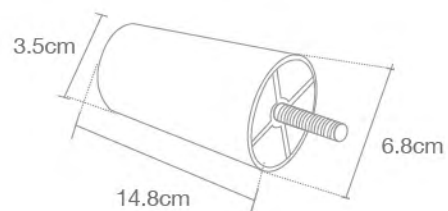

Pata Vigo 15 cm

- PL-0015-002 café
- PL-0015-004 negra

FICHA TÉCNICA