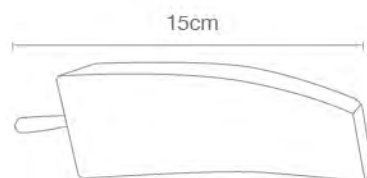

Pata Madera SIL 10 Dark Brown

FICHA TÉCNICA

PM-0001-010

11

PRODUCTO

Pata Madera SIL 11 Dark Brown

FICHA TÉCNICA

PM-0001-011