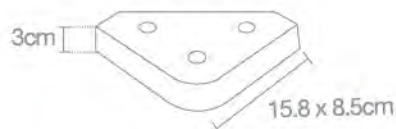

Triángulo de 1" Ovalado
Café/Costal 200 pzas
PL-0002-013

156

PRODUCTO