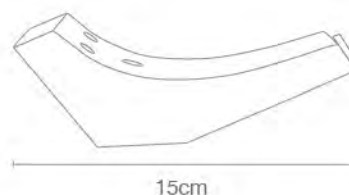

Pata Madera SIL 18 Natural

FICHA TÉCNICA

PM-0001-018

19

PRODUCTO

Pata Madera SIL 19 Walnut

FICHA TÉCNICA

PM-0001-019