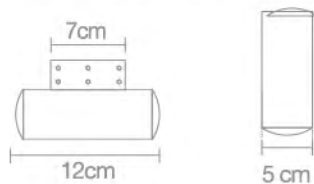

Tanque Chico

HE-0011-009

FICHA TÉCNICA

Caja 120pzas