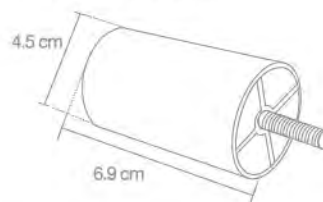

## FICHA TÉCNICA

**Pata para Sala de 4"**  
Café/Costal 200 pzas.  
PL-0001-047

148

PRODUCTO

**Pata para Sala de 2" 3/4**  
Negro/Costal 300 pzas.  
PL-0001-039

FICHA TÉCNICA

**Pata para Sala de 2" 3/4**  
Café/Costal 300 pzas.  
PL-0001-041