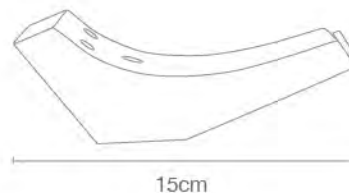

FICHA TÉCNICA

PM-0001-018