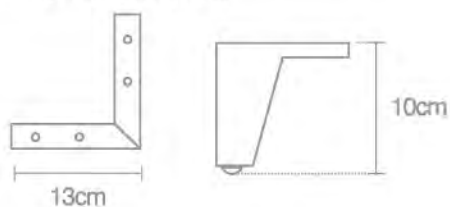

Pata Oporto

HE-0012-084

FICHA TÉCNICA