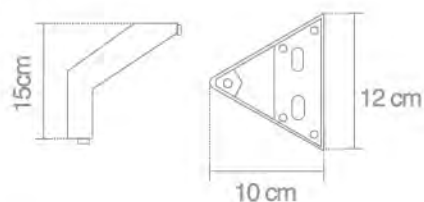

Caja 60 pzas

49

PRODUCTO

Pata "Y"
HE-0012-010

FICHA TÉCNICA