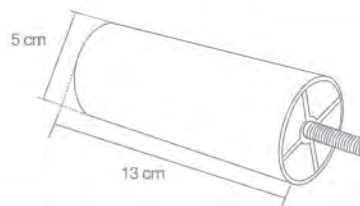

149

PRODUCTO

**Pata para Sala de 5"**  
Negro/Costal 150 pzas.  
PL-0001-049

FICHA TÉCNICA

**Pata para Sala de 5"**  
Café/Costal 150 pzas.  
PL-0001-051

150

PRODUCTO

**Pata para Sala de 6"**  
Negra/Costal 150 pzas  
PL-0001-053