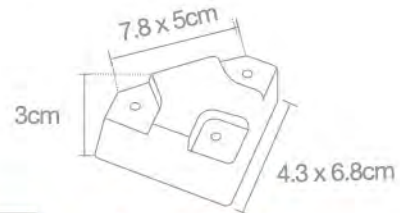

FICHA TÉCNICA