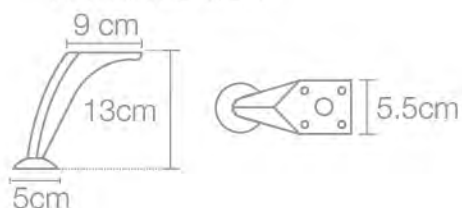

Pata New York

HE-0012-072

FICHA TÉCNICA