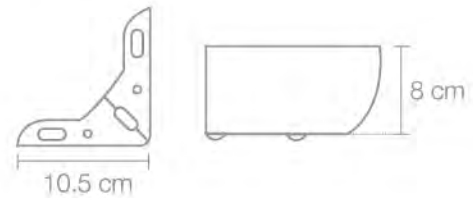

FICHA TÉCNICA

Caja 100pzas