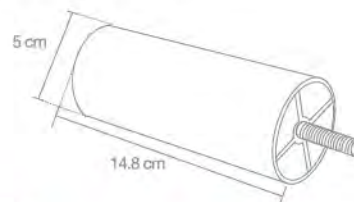

Pata para Sala de 6"
Negra/Costal 150 pzas
PL-0001-053

FICHA TÉCNICA