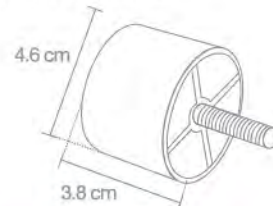

Pata para Sala de 1" 1/2
Negra/Costal 500 pzas.
PL-0001-027

FICHA TÉCNICA