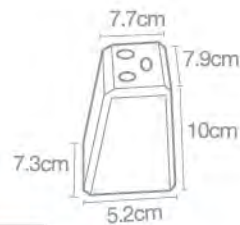

Pata Acuario
Café/Costal 100 pzas.
PL-0001-009

136

PRODUCTO