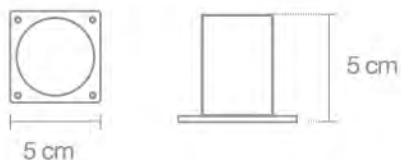

Pata Barrilito

HE-0012-082

FICHA TÉCNICA