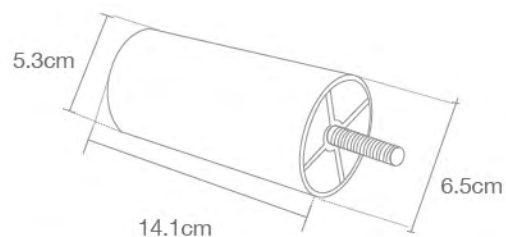

## 124

PRODUCTO

FICHA TÉCNICA

**Pata Vigo 14.1 cm**

- PL-0001-094 café
- PL-0001-096 negra
- PL-0001-093 café costal 120 piezas
- PL-0001-095 negra costal 120 piezas

125

PRODUCTO

**Pata Verona**