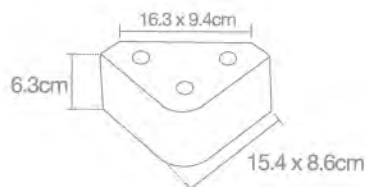

## 157

PRODUCTO

**Triángulo de 6" Ovalado**  
Negra/Costal 80 pzas  
PL-0002-021

FICHA TÉCNICA

**Triángulo de 6" Ovalado**  
Café/Costal 80 pzas  
PL-0002-023