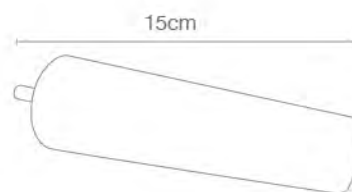

FICHA TÉCNICA

PM-0001-013

14

PRODUCTO

Pata Madera SIL 14 Natural

FICHA TÉCNICA

PM-0001-014

15