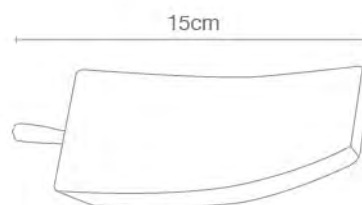

FICHA TÉCNICA

PM-0001-009