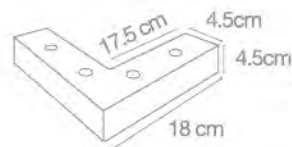

137

PRODUCTO

Pata Ibiza

Negra/Costal 100 pzas.

PL-0001-011

FICHA TÉCNICA

138

PRODUCTO

Pata Toledo

Negra/Costal 80 pzas.

PL-0001-001

FICHA TÉCNICA

139

PRODUCTO

Pata Cuadrada

Café/Costal 80 pzas.

PL-0001-059

FICHA TÉCNICA

Pata Cuadrada

Negra/Costal 80 pzas.

PL-0001-057