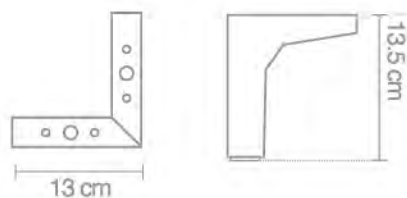

FICHA TÉCNICA

13.5cm/Caja 60 pzas

46

PRODUCTO

Pata Triangular Golden

HE-0012-115

FICHA TÉCNICA

Caja 60 pzas