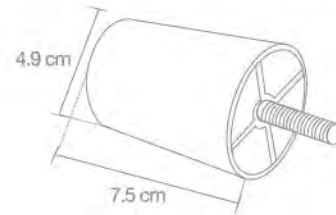

FICHA TÉCNICA