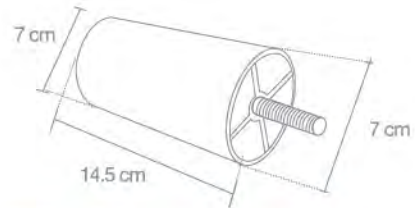

Pata Madrid con Pija
Café/Costal 80 pzas.
PL-0001-025

FICHA TÉCNICA

Pata Madrid con Pija
Negra/Costal 80 pzas.
PL-0001-092

141

PRODUCTO

Pata para Sala de 1" 1/2
Negra/Costal 500 pzas.
PL-0001-027

FICHA TÉCNICA