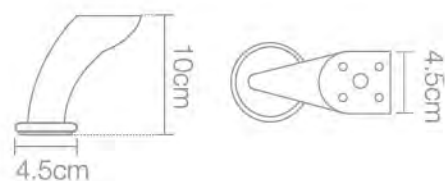

Pata Francia 2019

HE-0012-111

FICHA TÉCNICA