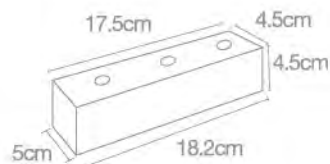

137

PRODUCTO

Pata Ibiza

Negra/Costal 100 pzas.

PL-0001-011

FICHA TÉCNICA

138

PRODUCTO

Pata Toledo

Negra/Costal 80 pzas.

PL-0001-001

FICHA TÉCNICA

139

PRODUCTO

Pata Cuadrada

Café/Costal 80 pzas.

PL-0001-059

FICHA TÉCNICA

Pata Cuadrada

Negra/Costal 80 pzas.

PL-0001-057