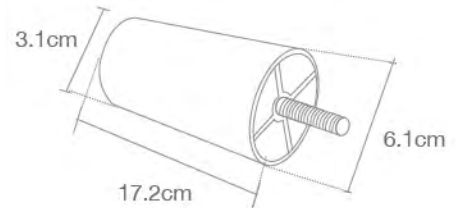

PL-0001-103 café costal 100 piezas
PL-0001-101 negra costal 100 piezas

126

PRODUCTO