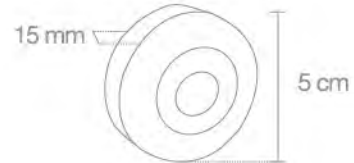

# PATAS PARA SALA CON BIRLO

140

PRODUCTO

**Pata de 15 mm**  
Negra/Costal 1500 pzas.  
PL-0001-075

FICHA TÉCNICA

**Pata de 15 mm**  
Café/Costal 1500 pzas.  
PL-0001-077

140

PRODUCTO