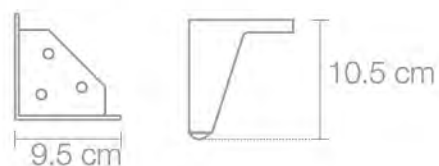

## 42

PRODUCTO

**Pata Lisboa**

 HE-0012-080

FICHA TÉCNICA

 Caja 60 pzas