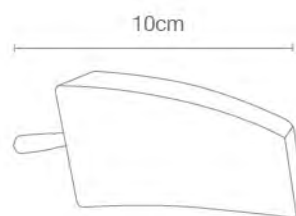

FICHA TÉCNICA

PM-0001-007