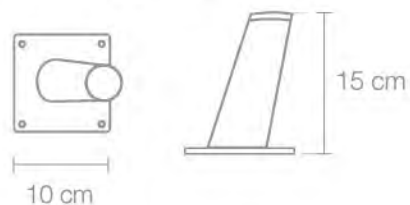

FICHA TÉCNICA

Color /Caja 100 pzas