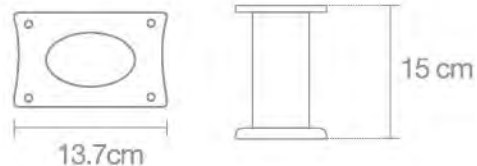

## FICHA TÉCNICA

38

PRODUCTO

**Pata Cilíndrica**

 HE-0012-107

FICHA TÉCNICA

 Caja 120pzas

39