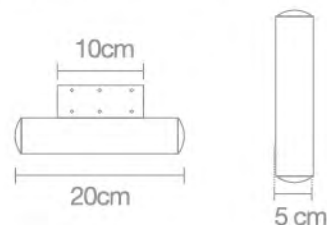

Tanque

HE-0011-008

FICHA TÉCNICA

Caja 50pzas

28

PRODUCTO

Tanque Chico

HE-0011-009