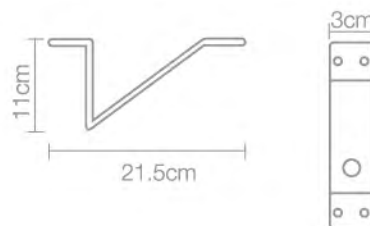

Paloma

HE-0010-004

FICHA TÉCNICA