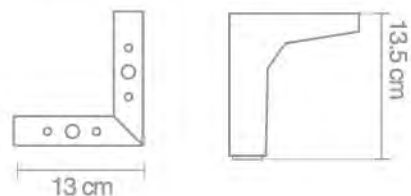

Pata Triangular Shining
HE-0012-119

FICHA TÉCNICA