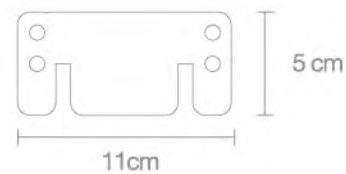

## CONECTORES

57

PRODUCTO

**Grapa Conectora 044**

 HE-0008-024

FICHA TÉCNICA

 Caja 500 pzas

58