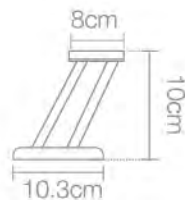

20 cm

Caja 40pzas

31

PRODUCTO

**Pata Aquiles**

HE-0012-014

FICHA TÉCNICA

Caja 60pzas