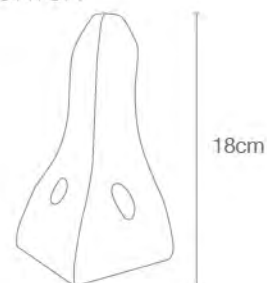

FICHA TÉCNICA

PM-0001-020

21

PRODUCTO