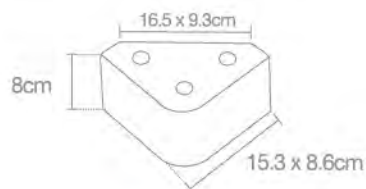

## 158

PRODUCTO

**Triángulo de 8" Ovalado**  
Negro/Costal 50 pzas.  
PL-0002-025

FICHA TÉCNICA

**Triángulo de 8" Ovalado**  
Café/Costal 50 pzas.  
PL-0002-027