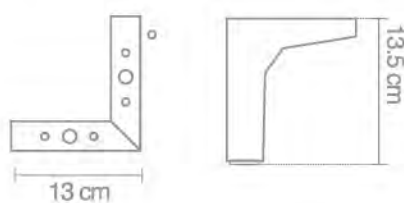

FICHA TÉCNICA

13.5cm/Caja 60 pzas

46

PRODUCTO

Pata Triangular Golden

HE-0012-115

FICHA TÉCNICA

Caja 60 pzas