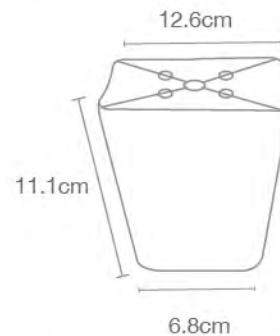

PL-0016-002 café costal 50 piezas