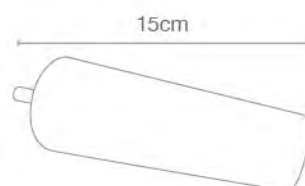

FICHA TÉCNICA

PM-0001-012