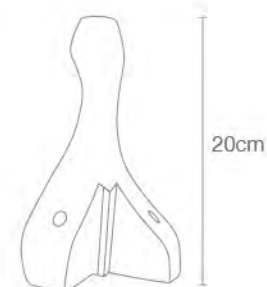

FICHA TÉCNICA

PM-0001-021