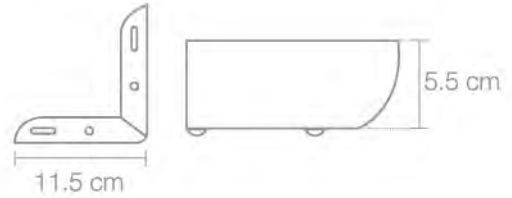

# PATAS METÁLICAS

23

PRODUCTO

**Escuadra chica**  
HE-0009-019

FICHA TÉCNICA

 Caja 120pzas

24

PRODUCTO