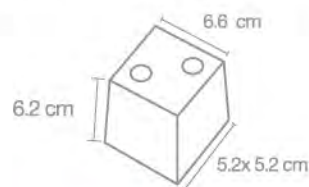

FICHA TÉCNICA

**Pata Segovia**  
Café/Costal 100 pzas  
PL-0001-015

132

PRODUCTO

**Pata Salamanca**  
Negra/Costal 200 pzas  
PL-0001-017

FICHA TÉCNICA

**Pata Salamanca**  
Café/Costal 200 pzas  
PL-0001-019