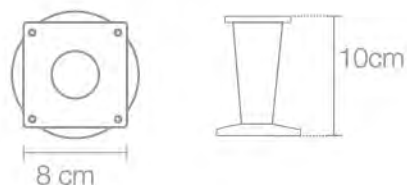

Caja 120pzas

39

PRODUCTO

Pata Copa

HE-0012-078

FICHA TÉCNICA