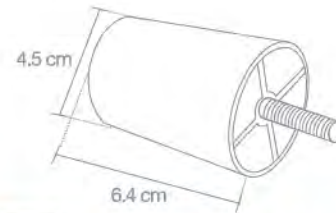

FICHA TÉCNICA

Pata para Sala de 2" 1/2
Negro/Costal 350pzas.
PL-0001-087