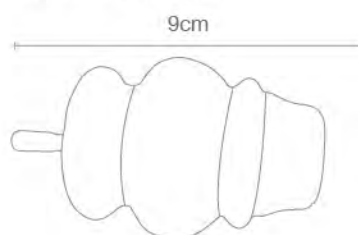

Pata Madera SIL 10 Dark Brown

FICHA TÉCNICA

PM-0001-010

11

PRODUCTO

Pata Madera SIL 11 Dark Brown

FICHA TÉCNICA

PM-0001-011