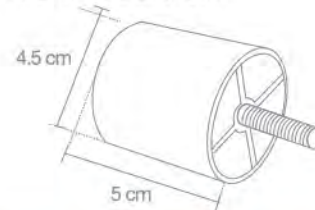

Pata para Sala de 2"
Negra/Costal 400 pzas.
PL-0001-031

FICHA TÉCNICA