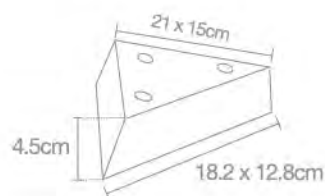

## 159

PRODUCTO

**Triángulo de 6" Plano**  
Negro/Costal 100 pzas.  
PL-0002-019

FICHA TÉCNICA