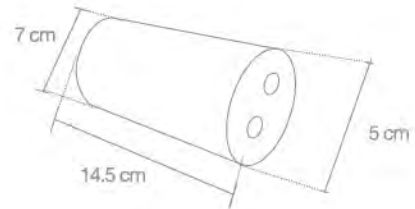

FICHA TÉCNICA

**Pata para Sala de 1" 1/2**  
Café/Costal 500 pzas.  
PL-0001-029

142

PRODUCTO

**Pata Madrid sin Pija**  
Negra/Costal 80 pzas.  
PL-0001-085

FICHA TÉCNICA

143

PRODUCTO