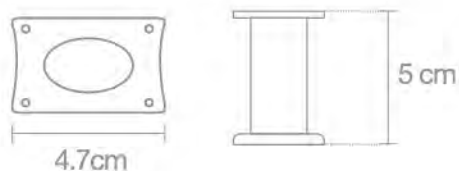

Caja 60pzas

34

PRODUCTO

Pata Cilíndrica

HE-0012-099

FICHA TÉCNICA