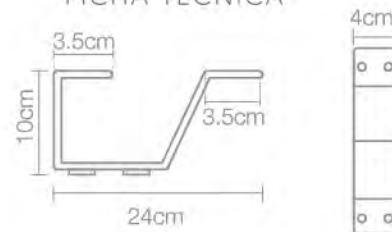

FICHA TÉCNICA

Caja 40pzas