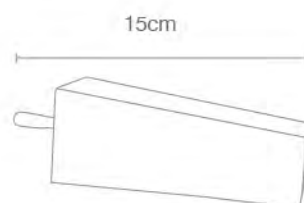

PRODUCTO

Pata Madera SIL 07 Dark Brown

FICHA TÉCNICA

PM-0001-007

08

PRODUCTO

Pata Madera SIL 08 Natural

FICHA TÉCNICA