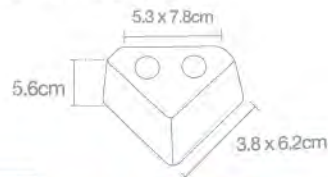

## 154

PRODUCTO

**Triángulo de 2" 1/4**  
Liso Negro/Costal 500 pzas.  
PL-0002-005 

**Triángulo de 2" 1/4**  
Grabado Café/Costal 500 pzas.  
PL-0002-009 

FICHA TÉCNICA

**Triángulo de 2" 1/4**  
Liso Café/Costal 500 pzas.  
PL-0002-007 