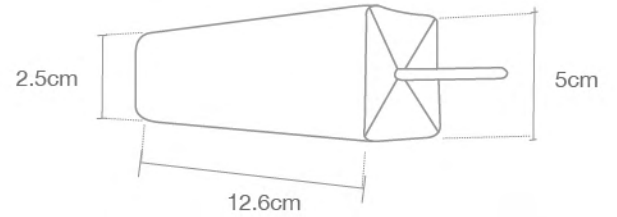

FICHA TÉCNICA