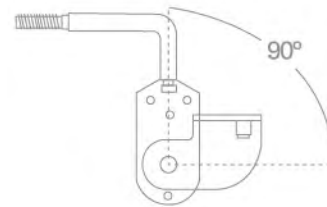

# CABECERA & MATRACAS

54

PRODUCTO

**Cabecera Estilo Grapa**

 HE-0002-002

FICHA TÉCNICA

 Rosca Fina/Caja 25 pares

55