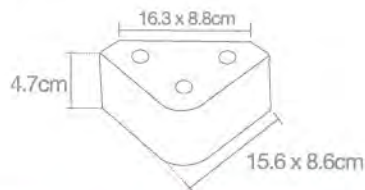

Triángulo de 2" Ovalado
Café/Costal 100 pzas
PL-0002-017