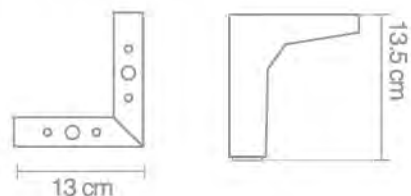

Pata Triangular Matt Black
HE-0012-117

FICHA TÉCNICA