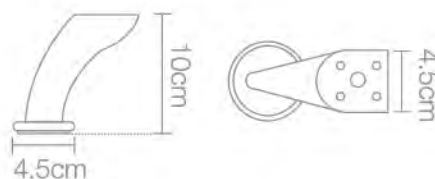

## 41

PRODUCTO

**Pata Francia 2018**

 HE-0012-109

FICHA TÉCNICA

 Caja 100 pzas