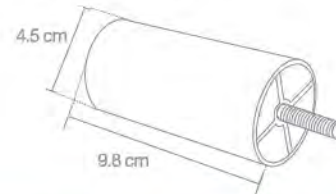

FICHA TÉCNICA

Pata para Sala de 4"
Café/Costal 200 pzas.
PL-0001-047