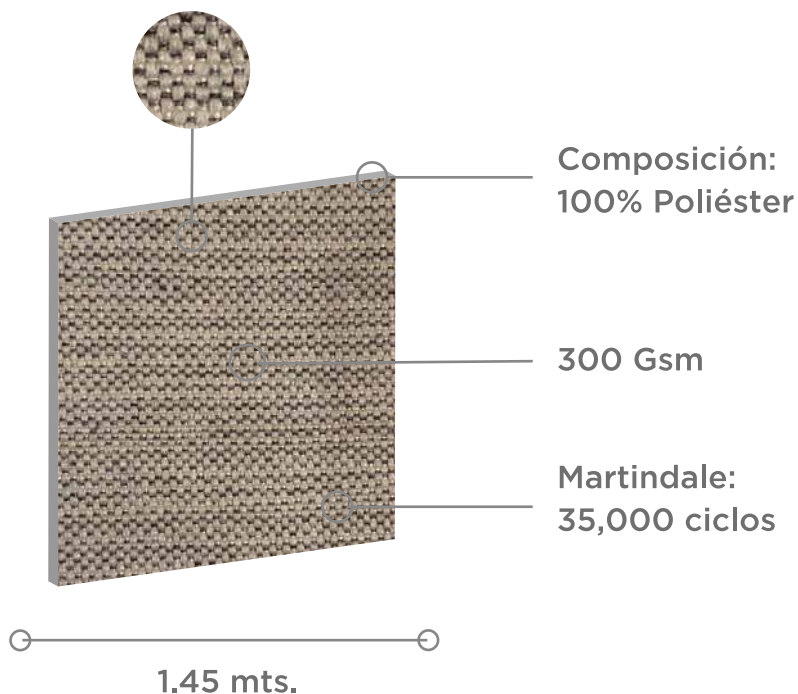

TELA Atenea

+ colores

Uso

Cuidados

- No limpiar en seco
- Solo lavado a mano, temp. max 30°C
- No usar secadora
- No usar lejía
- No usar plancha