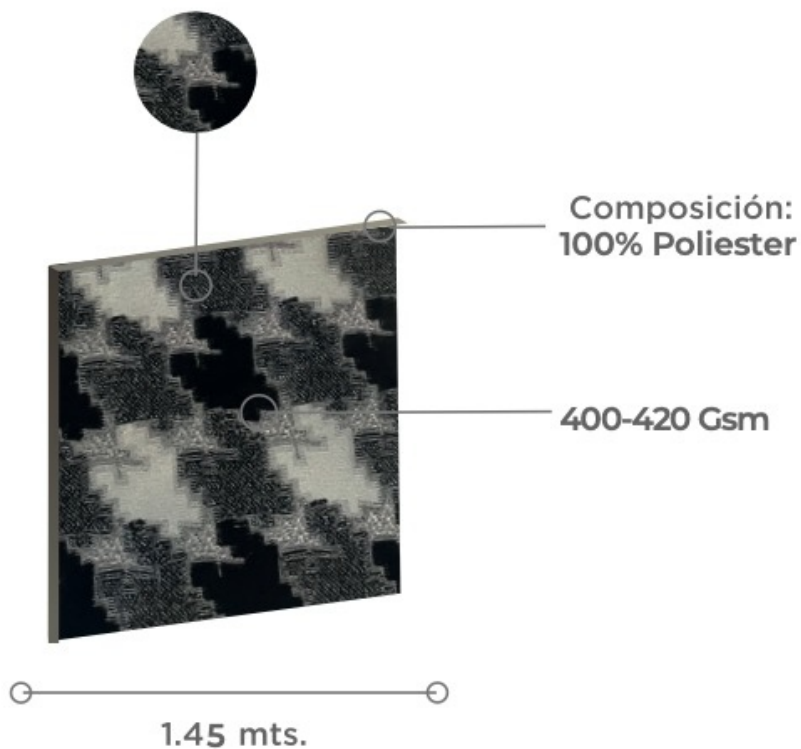

TELA Aberdeen

Black

Ivory

Uso

Cuidados

-  No limpiar en seco
-  Solo lavado a mano, temp. max 30°C
-  No usar secadora
-  No usar lejía
-  No usar plancha