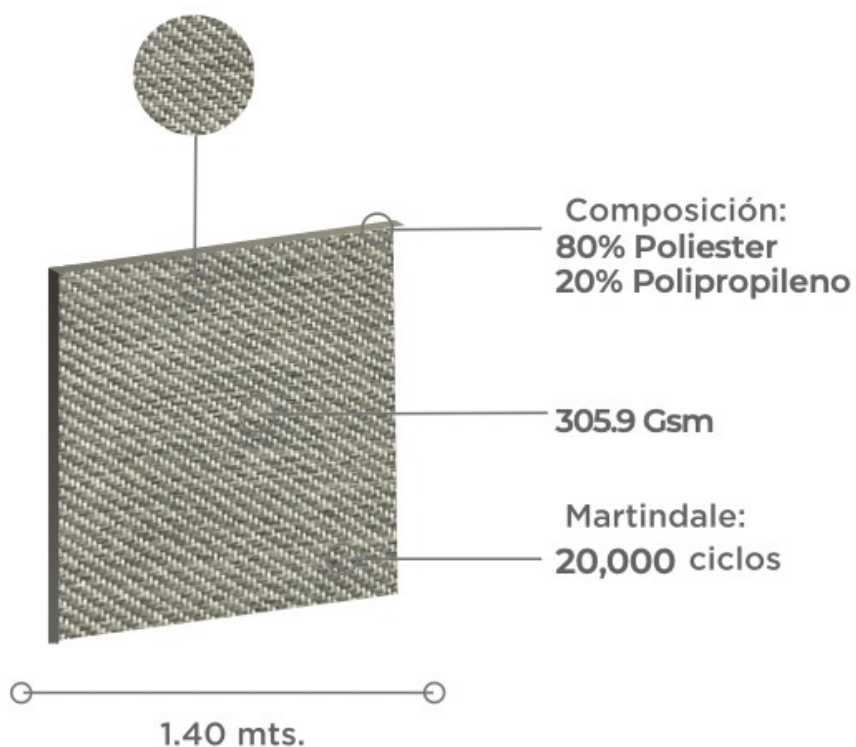

TELA Moray

+ colores

Sand

Charcoal

Uso

Cuidados

- No limpiar en seco
- Solo lavado a mano, temp. max 30°C
- No usar secadora
- No usar lejía
- No usar plancha