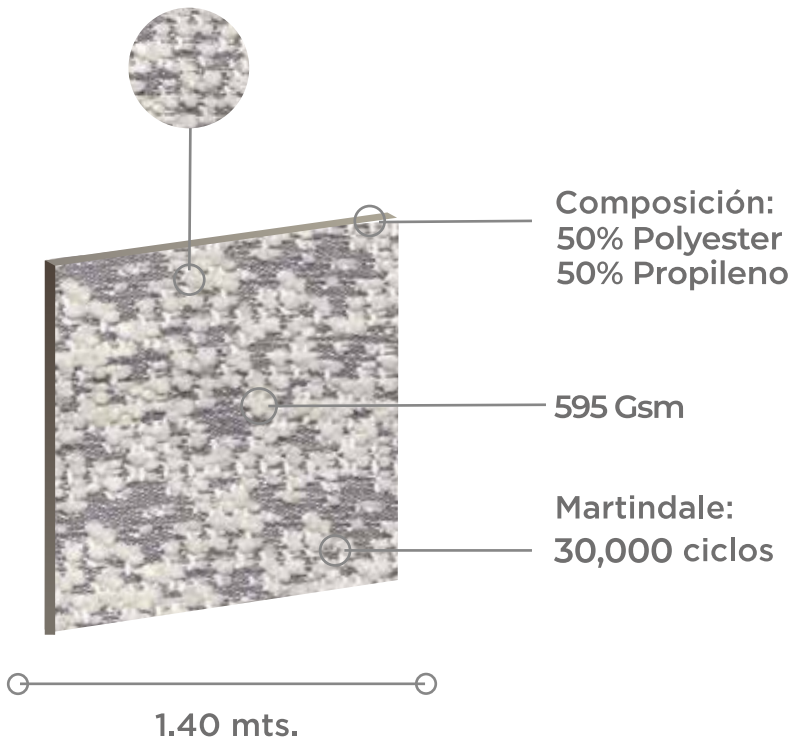

TELA Loreak

+ colores

Silver

Uso

Cuidados

- No limpiar en seco
- Solo lavado a mano, temp. max 30°C
- No usar secadora
- No usar lejía
- No usar plancha