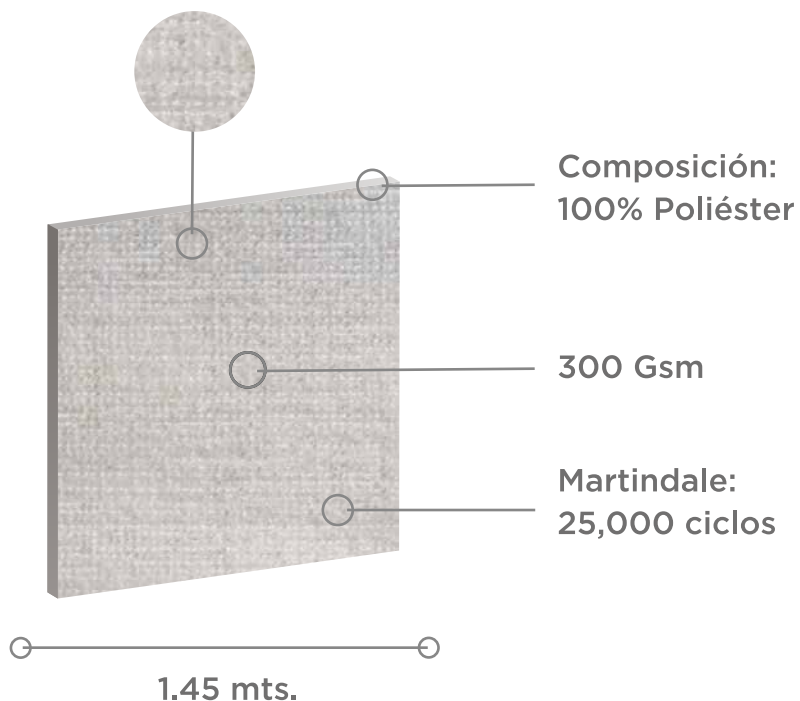

TELA London

+ colores

incense

berry

black

flint

wolf

latte