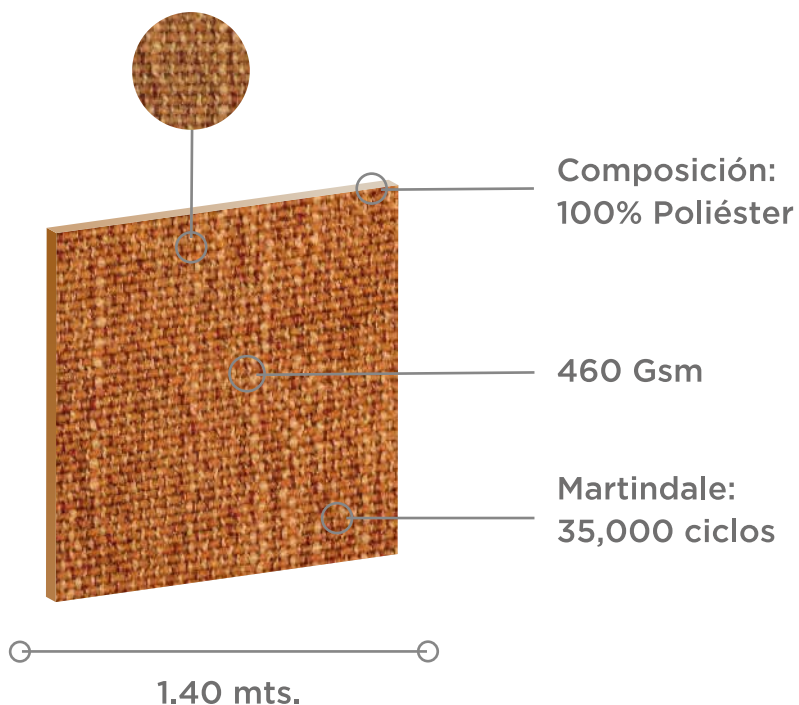

TELA Leonore Acopol

+ colores

Uso

Cuidados

- No limpiar en seco
- Solo lavado a mano, temp. max 30°C
- No usar secadora
- No usar lejía
- No usar plancha