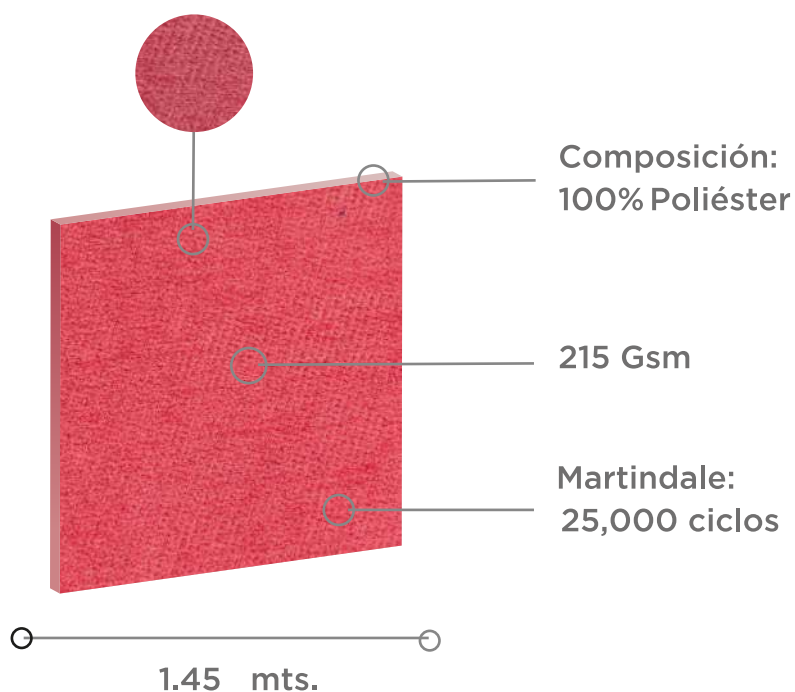

TELA Eros

Uso

Cuidados

- No limpiar en seco
- Solo lavado a mano, temp. max 30°C
- No usar secadora
- No usar lejía
- No usar plancha

+ colores