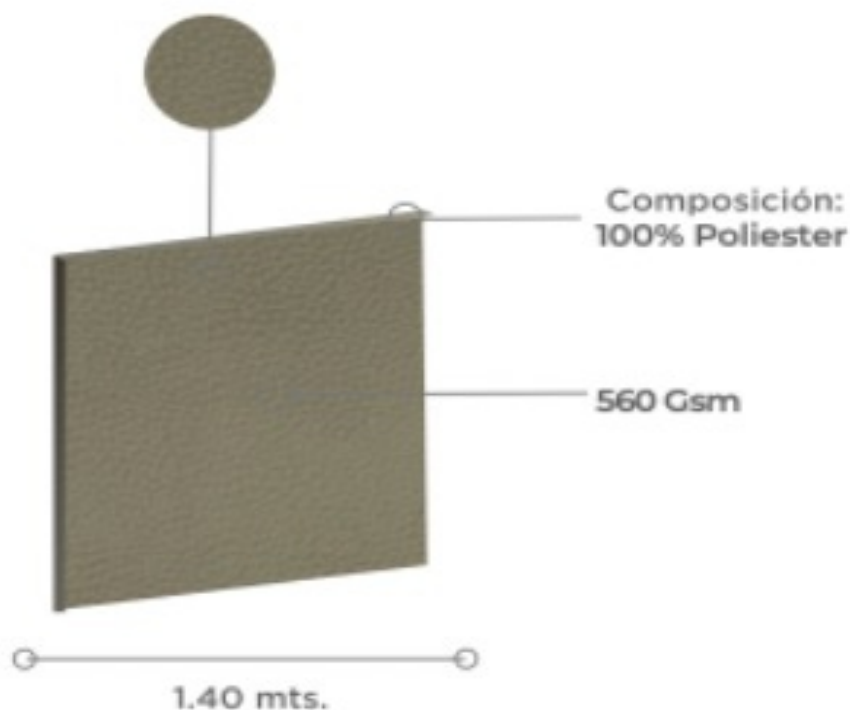

TELA **Brangus**

Dark Gray

Ivory

Brick

+ colores

Beige

Brown

Easy Clean